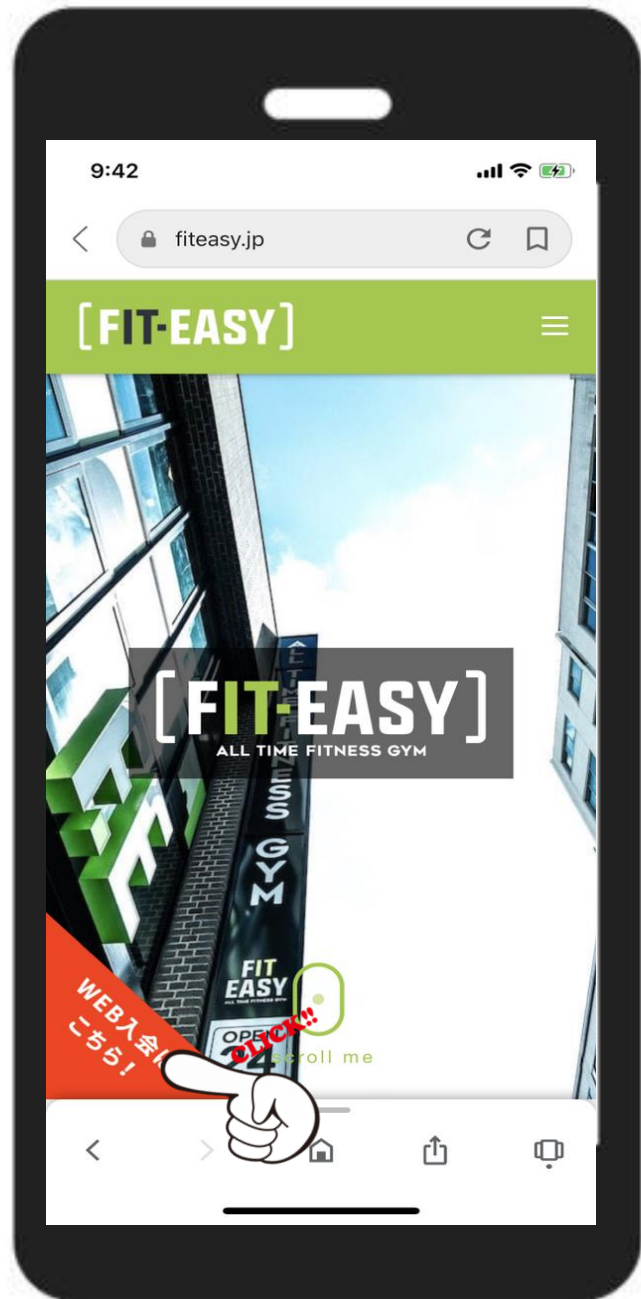

【法人契約】
～WEB入会方法～

WEBにて【フィットイージー】検索
フィットイージーのホームページへ。

WEB入会はこちら！
をクリック！

WEBにて【フィットイージー】検索
フィットイージーのホームページへ。

WEB入会はこちら！
をクリック！

入会までの説明

内容を確認していただき
下までスクロール

入会までの流れを確認後

【次へ】
をクリック！

ご利用規約の確認

**ご利用規約に同意する
にチェック！**

【店舗・プラン選択へ】

店舗一覧
ご希望の店舗を選択
【WEB申込】へ

プラン選択
下までスクロールしてください
↓↓

【法人契約企業の会員様はこちら】

をクリック！