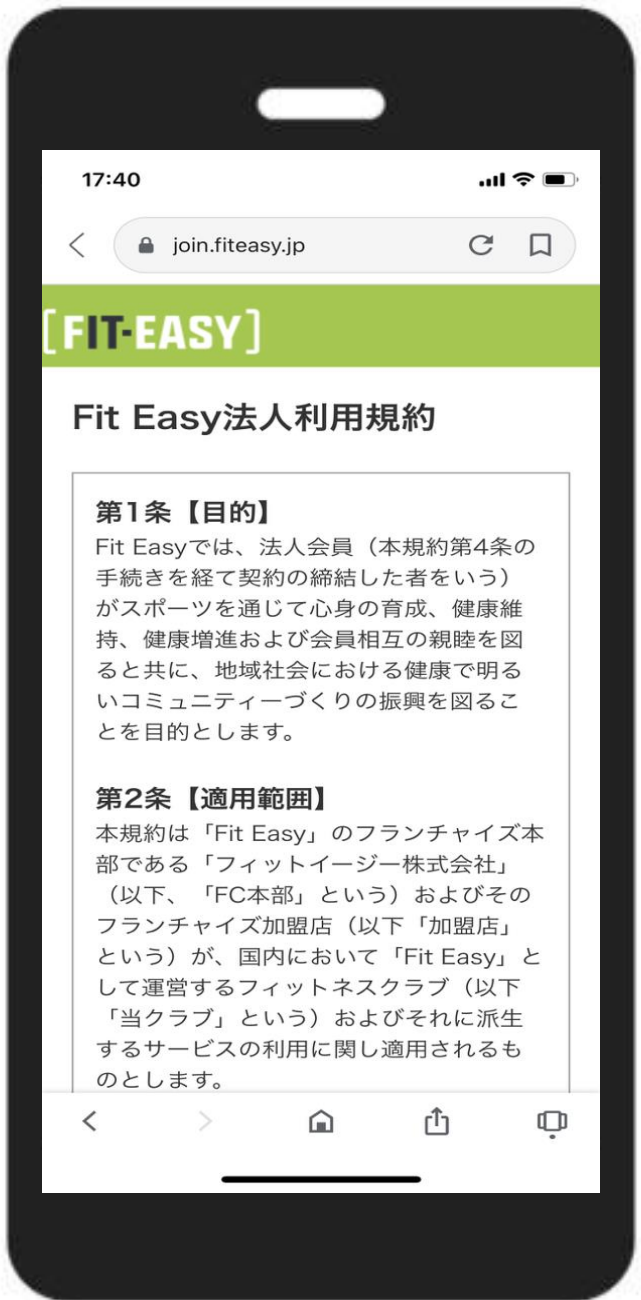

【次へ】
をクリック！

ご利用規約の確認

**ご利用規約に同意する
にチェック！**

【店舗・プラン選択へ】

店舗一覧
ご希望の店舗を選択
【WEB申込】へ

プラン選択
下までスクロールしてください
↓↓

【法人契約企業の会員様はこちら】

をクリック！

お支払い方法を選択

【クレジットカード】 ※推奨

【キャッシュカード】

→店舗でのご登録となります。

※一括請求させていただく企業様
につきましては選択する必要は
ございません。

CLICK!!

法人用パスワード入力

各法人に対し個別で発行した
パスワードを入力

※パスワードについては**社外秘**として
いただきますようお願いいたします。

法人利用規約の確認

スクロールしながら
ご確認ください。

規約に同意する
にチェック!

【会員情報登録】 ^

[FIT-EASY]

会員情報登録

氏名 (全角) **必須**