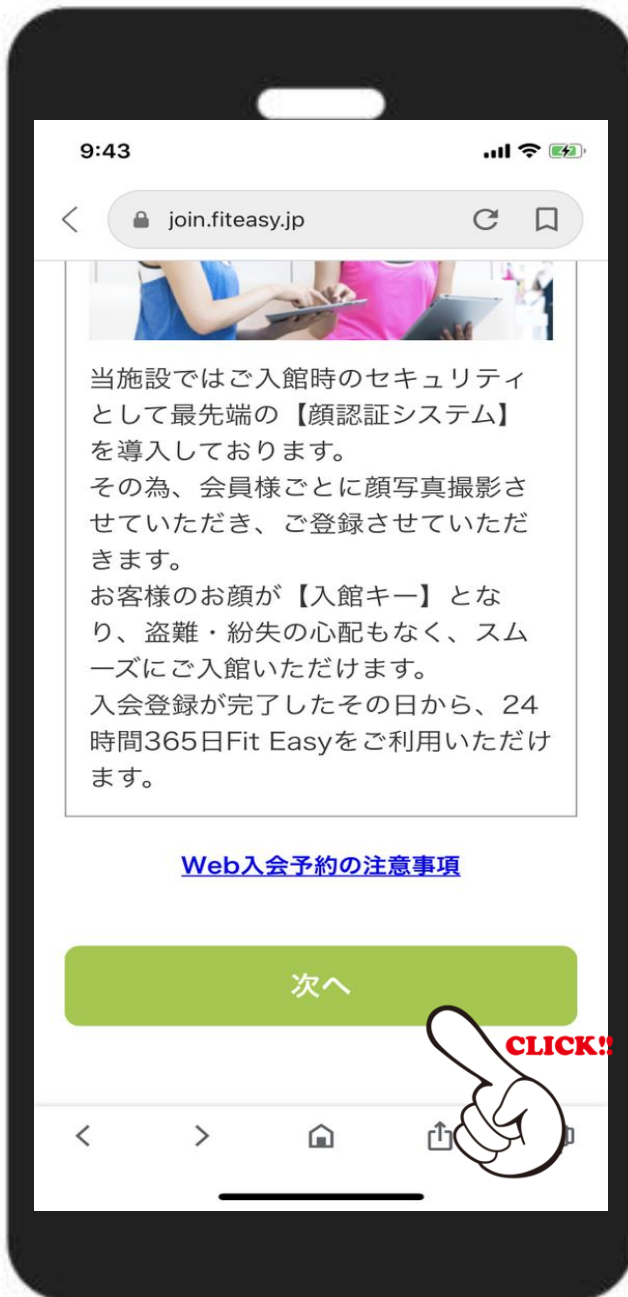

【法人契約】
～WEB入会方法～

WEBにて【フィットイージー】検索
フィットイージーのホームページへ。

WEB入会はこちら！
をクリック！

WEBにて【フィットイージー】検索
フィットイージーのホームページへ。

WEB入会はこちら！
をクリック！

入会までの説明

内容を確認していただき
下までスクロール

入会までの流れを確認後

【次へ】
をクリック！

ご利用規約の確認

**ご利用規約に同意する
にチェック！**

【店舗・プラン選択へ】

店舗一覧
ご希望の店舗を選択
【WEB申込】へ

プラン選択
下までスクロールしてください
↓↓

【法人契約企業の会員様はこちら】

をクリック！