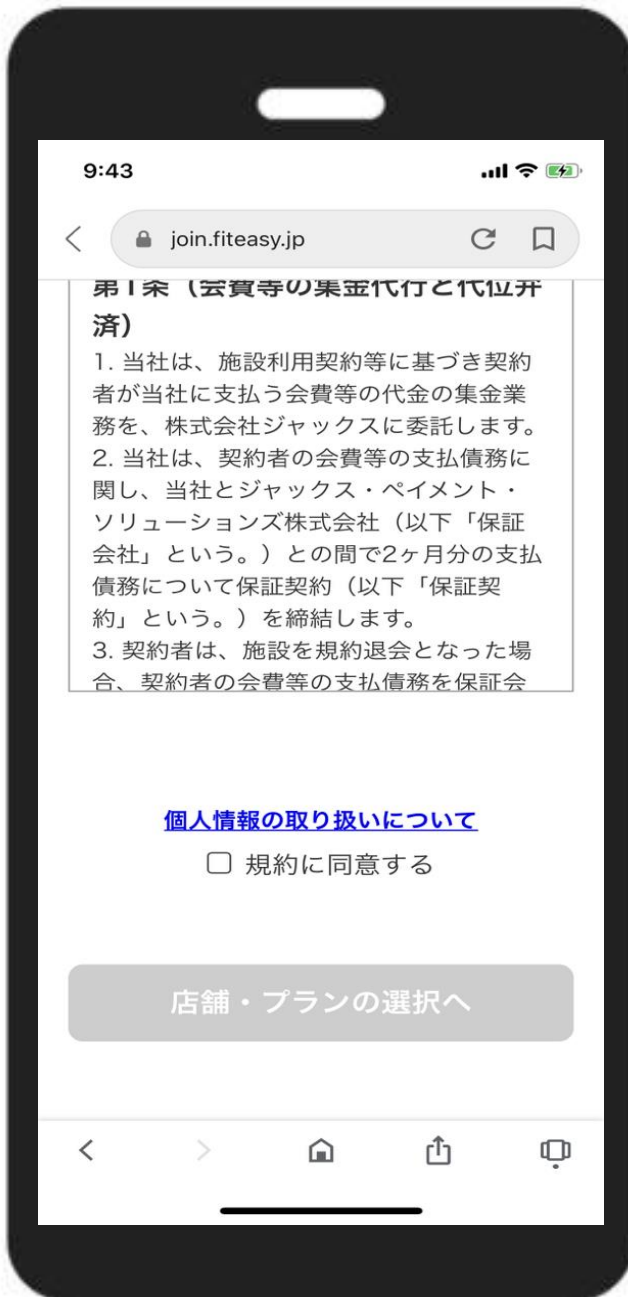

【法人契約】
～WEB入会方法～

WEBにて【フィットイージー】検索
フィットイージーのホームページへ。

WEB入会はこちら！
をクリック！

WEBにて【フィットイージー】検索
フィットイージーのホームページへ。

WEB入会はこちら！
をクリック！

入会までの説明

内容を確認していただき
下までスクロール

入会までの流れを確認後

【次へ】
をクリック！

ご利用規約の確認

**ご利用規約に同意する
にチェック！**

【店舗・プラン選択へ】

店舗一覧
ご希望の店舗を選択
【WEB申込】へ

プラン選択
下までスクロールしてください
↓↓

【法人契約企業の会員様はこちら】

をクリック！