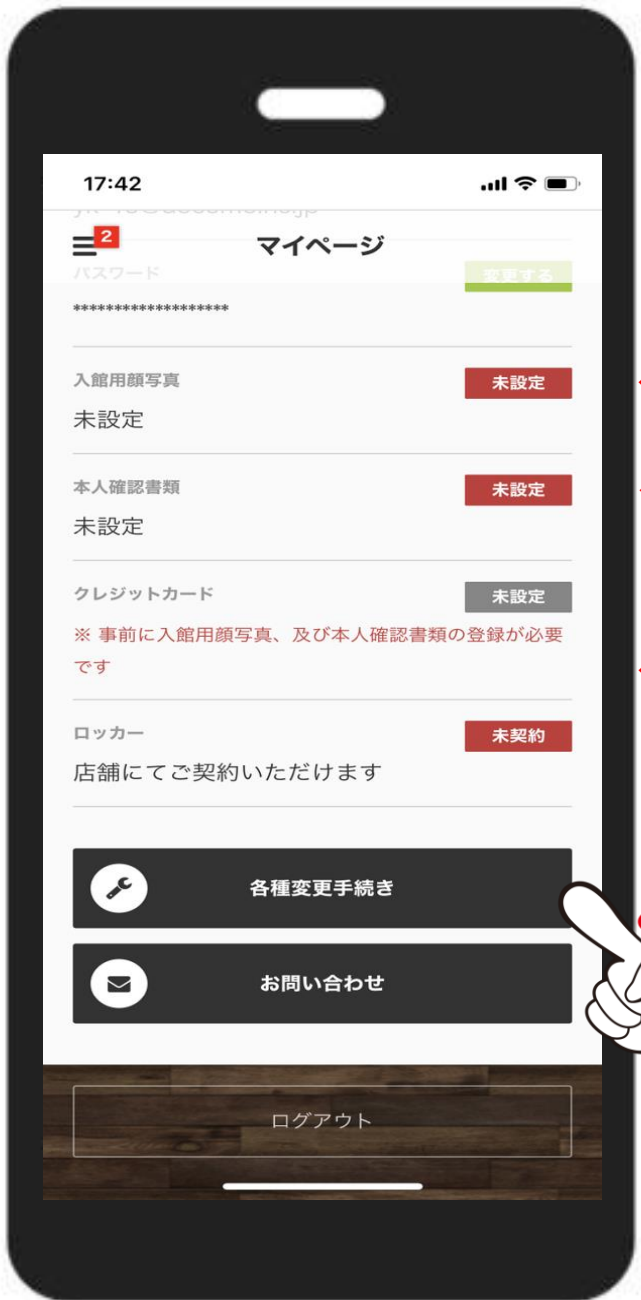

緊急連絡先:氏名 (全角) **必須**

氏名 (カタカナ)

緊急連絡先:続柄 **必須**

メールアドレス (半角) **必須**

メールアドレス

マイページパスワード (半角) **必須**

マイページパスワード

確認画面 **CLICK!!**

個人情報を入力後、
【マイページ】が発行されます。

【マイページ】へをクリック！

【マイページ】

ここでは、

【顔認証】 【クレジットカード】
【法人用照明書類】
（組合員証）
の登録を行います。

← **【顔写真登録】**

← **【身分証明書登録】**
運転免許証など

← **【クレジットカード登録】**
※個人請求する場合のみ